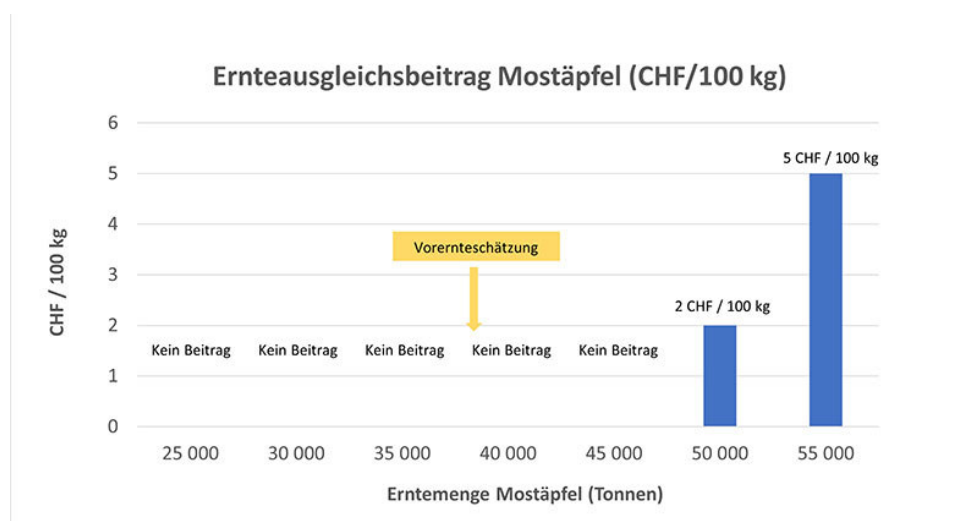

Mostobstpreise 2023

Preise pro 100 kg

Mostobst-Preise 2023

	Mostäpfel		Mostbirnen	übriges Mostobst	
	gewöhnlich	spezial			
Suisse Garantie	27.00	34.00	25.00	18.00	(CHF/100 kg)
AdR LU	27.00	34.00	27.00	18.00	(CHF/100 kg)
Hochstamm-Suisse	29.00	36.00	29.00	18.00	(CHF/100 kg)
Hochstamm "AdR LU"	29.00	36.00	31.00	18.00	(CHF/100 kg)
Bio-Knospe	33.00	39.00	30.00	18.00	(CHF/100 kg)
Bio-Knospe "AdR LU"	33.00	39.00	32.00	18.00	(CHF/100 kg)

abzgl. Mitgliederbeitrag SOV 1.--/100 kg

Ernteausgleichsbeitrag

Mostäpfel SGA

Bei der aktuell geschätzten Ernte im EAS von 37 400 Tonnen SGA-Mostäpfel wird **kein** Ernteausgleichsbeitrag erhoben.

Mostbirnen SGA